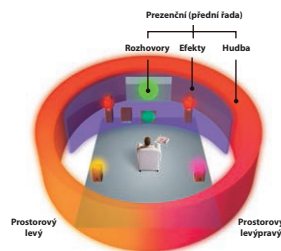

V některých oblastech je k dispozici i model RX-V385 s černou a titanovou povrchovou úpravou.

Prostorový zvuk jako v kině.

Zažijte prostor

CINEMA DSP

Exkluzivní technologie CINEMA DSP společnosti Yamaha podporuje přehrávání formátu HD Audio (Dolby® TrueHD, DTS-HD Master Audio™ apod.) a poskytuje tak přirozený a široký zvukový obraz. CINEMA DSP transformuje dynamiku prostředí poslechu prostřednictvím akustické reprodukce známých koncertních sálů, jako je Bottom Line, Roxy Theater nebo evropské katedrály – dané prostředí si tak můžete vychutnat přímo u sebe doma.

Jednoduše.

Dynamický streamovaný zvuk

Bluetooth® s funkcí Music Enhancer

Díky integrované funkci Bluetooth si s tímto AV receiverem budete moci snadně užívat bezdrátové přehrávání hudby z chytrých telefonů a dalších zařízení. Funkce Compressed Music Enhancer od společnosti Yamaha je nyní optimalizována pro přenos zvuku přes Bluetooth, aby bylo zajištěno, že hudba bude mít při bezdrátovém přehrávání živý a dynamický náboj.

Jednoduchá optimalizace zvuku

YPAO™

Funkce YPAO (Yamaha Parametric room Acoustic Optimizer) analyzuje akustiku místnosti a váš systém, a potom upraví různé zvukové parametry tak, aby bylo dosaženo optimálního zvuku pro danou konkrétní místnost. Stačí umístit dodaný mikrofon do místa požadovaného poslechu a zapnout YPAO a systém bude automaticky vyladěn na optimální výkon pro dané domácí kino.

Ještě vyšší kvalita zvuku

Připojení dvou zesilovačů

Model RX-V385 nabízí možnost připojení dvou zesilovačů, díky které mohou výšky a basy předních reproduktorů (L, R) procházet samostatnými zesilovači. Kromě zvýšení výkonu tak tento systém také brání rušení mezi vysokými a hlubokými tóny a dále vylepšuje kvalitu zvuku z předních reproduktorů.